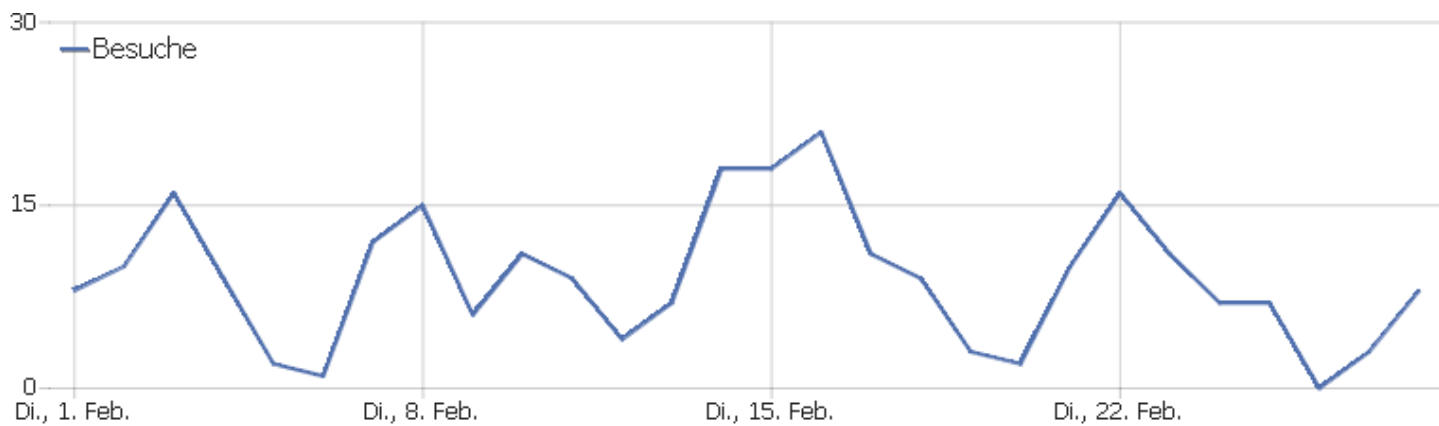

Bundesverband Systemböden e.V.

Zeitspanne: 1.-28. Februar 2022

Statistik BVS

# Dashboard aller Websites

Website	Besuche	Aktionen	Seitenansichten	Umsatz	Konversionen	Ecommerce Bestellungen	Produkteinnahmen
Bundesverband Systemböden e.V.	254	1.283	754	0 \$	0	0	0 \$

# Besucherüberblick

Name	Wert
Besuche	254
Aktionen	1.283
Maximale Aktionen pro Besuch	83
Aktionen pro Besuch	5
Durchschn. Besuchszeit (in Sekunden)	00:04:06
Absprungrate	38 %

# Land

Land	Besuche	Aktionen	Aktionen pro Besuch	Durchschnittszeit auf der Website	Absprungrate	Umsatz
 Deutschland	185	994	5	00:04:51	26 %	0 \$
 Vereinigte Staaten	49	94	2	00:00:28	84 %	0 \$
 Niederlande	4	111	28	00:12:24	0 %	0 \$
 Vereinigtes Königreich	4	31	8	00:12:19	50 %	0 \$
 Russland	2	3	2	00:00:11	50 %	0 \$
 Schweiz	2	4	2	00:00:38	50 %	0 \$
 Türkei	2	2	1	00:00:00	100 %	0 \$
? unbekannt	2	5	3	00:00:06	50 %	0 \$
 Österreich	2	18	9	00:03:58	0 %	0 \$
 Serbien	1	17	17	00:14:13	0 %	0 \$
 Südkorea	1	4	4	00:00:58	0 %	0 \$